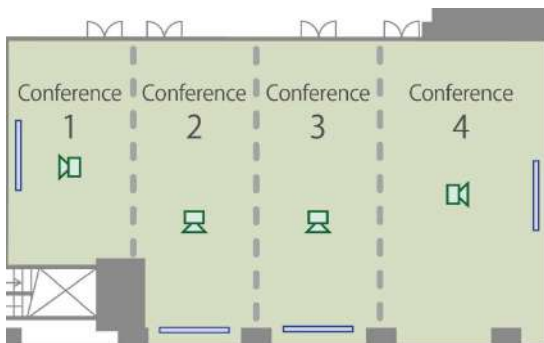

少人数会議室をお探しなら - Meeting Room -

RoomA (定員4名) 6,600円/時間

RoomB (定員4名) 6,600円/時間

RoomC (定員8名) 11,000円/時間

● 営業時間：平日9:00-19:00

● Meeting Roomの
ご予約はこちら

Other

貸会議室 Conference Room

天井高4m・最大約500㎡の大会議室を完備。最新のプロジェクターなど充実した設備で、上質なミーティング環境を提供します。

| | 面積 | | 収容人数 | | |
|--------------------|-----|-----|------|------|-----|
| | ㎡ | 坪 | スクール | シアター | 口の字 |
| 天井高 4m | | | | | |
| Conference 1 | 90 | 27 | 57 | 82 | 42 |
| Conference 2・3 | 120 | 36 | 72 | 117 | 48 |
| Conference 4 | 165 | 50 | 84 | 126 | 54 |
| Conference 1+2 | 210 | 64 | 105 | 150 | 60 |
| Conference 2+3 | 240 | 73 | 162 | 221 | 72 |
| Conference 3+4 | 285 | 86 | 168 | 252 | 78 |
| Conference 1+2+3 | 330 | 100 | 186 | 272 | 78 |
| Conference 2+3+4 | 405 | 123 | 231 | 315 | 96 |
| Conference 1+2+3+4 | 495 | 150 | 300 | 406 | 108 |