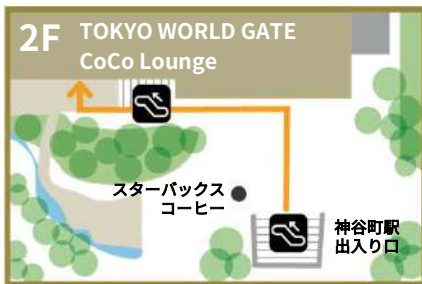

(出展：(株)古田化成)

TOKYO WORLD GATE CoCo Lounge

(神谷町トラストタワー2F/東京都港区虎ノ門4-1-1)

営業時間：平日9:00-19:00 (月-金)

※「TOKYO WORLD GATE CoCo Lounge」の休館日に準じます。

- 日比谷線 神谷町駅 4a・4b出口方面 東京ワールドゲート地下連絡通路で直結
- 丸の内線他 溜池山王駅13番出口 徒歩9分
- 銀線線 虎ノ門駅2b出口 徒歩8分